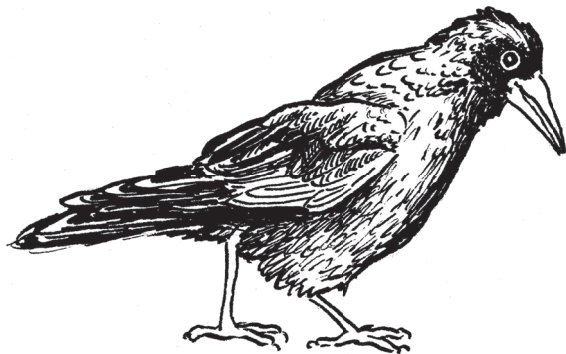

MĚSTSKÝ PTAČÍ DETEKTIV

MĚSTSKÝ PTAČÍ DETEKTIV

MĚSTSKÝ PTAČÍ DETEKTIV

PTÁCI VE MĚSTĚ

Červenka obecná
Erithacus rubecula

Konipas bílý
Motacilla alba

Sýkora koňadra
Parus major

Sýkora modřinka
Parus caeruleus

Rehek domácí
Phoenicurus ochruros

Vrabec domácí
Passer domesticus

Pěnkava obecná
Fringilla coelebs

PTÁCI VE MĚSTĚ

Špaček obecný
Sturnus vulgaris

Kos černý
Turdus merula

Holub hřivnáč
Columba palumbus

Hrdlička zahradní
Streptopelia decaocto