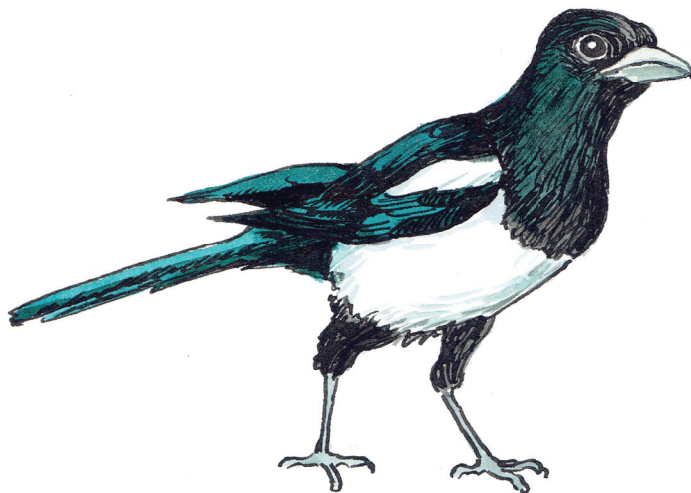

MĚSTSKÝ PTAČÍ DETEKTIV

MĚSTSKÝ PTAČÍ DETEKTIV

MĚSTSKÝ PTAČÍ DETEKTIV

PTÁCI VE MĚSTĚ

Červenka obecná
Erithacus rubecula

Konipas bílý
Motacilla alba

Sýkora koňadra
Parus major

Sýkora modřinka
Parus caeruleus

Rehek domácí
Phoenicurus ochruros

Vrabec domácí
Passer domesticus

Pěnkava obecná
Fringilla coelebs

PTÁCI VE MĚSTĚ

Špaček obecný
Sturnus vulgaris

Kos černý
Turdus merula

Holub hřivnáč
Columba palumbus

Hrdlička zahradní
Streptopelia decaocto