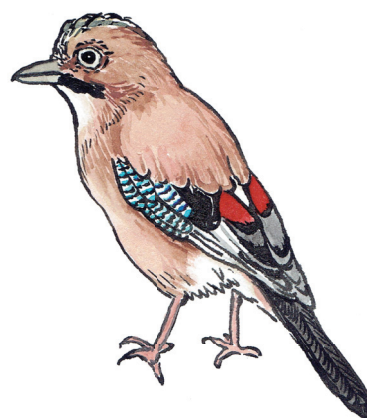

MĚSTSKÝ PTAČÍ DETEKTIV

MĚSTSKÝ PTAČÍ DETEKTIV

MĚSTSKÝ PTAČÍ DETEKTIV

PTÁCI VE MĚSTĚ

Červenka obecná
Erithacus rubecula

Konipas bílý
Motacilla alba

Sýkora koňadra
Parus major

Sýkora modřinka
Parus caeruleus

Rehek domácí
Phoenicurus ochruros

Vrabec domácí
Passer domesticus

Pěnkava obecná
Fringilla coelebs

PTÁCI VE MĚSTĚ

Špaček obecný
Sturnus vulgaris

Kos černý
Turdus merula

Holub hřivnáč
Columba palumbus

Hrdlička zahradní
Streptopelia decaocto

Straka obecná
Pica pica

Kavka obecná
Corvus monedula

PTÁCI VE MĚSTĚ

Havran polní
Corvus frugilegus

Vrána obecná
Corvus corone

Vlaštovka obecná
Hirundo rustica

Jiříčka obecná
Delichon urbica

Poštolka obecná
Falco tinnunculus

Sojka obecná
Garrulus glandarius