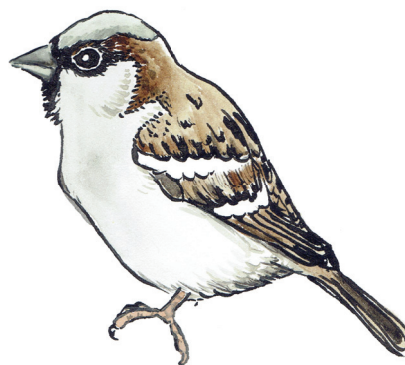

MĚSTSKÝ PTAČÍ DETEKTIV

MĚSTSKÝ PTAČÍ DETEKTIV

MĚSTSKÝ PTAČÍ DETEKTIV

PTÁCI VE MĚSTĚ

Červenka obecná
Erithacus rubecula

Konipas bílý
Motacilla alba

Sýkora koňadra
Parus major

Sýkora modřinka
Parus caeruleus

Rehek domácí
Phoenicurus ochruros

Vrabec domácí
Passer domesticus

Pěnkava obecná
Fringilla coelebs

PTÁCI VE MĚSTĚ

Špaček obecný
Sturnus vulgaris

Kos černý
Turdus merula

Holub hřivnáč
Columba palumbus

Hrdlička zahradní
Streptopelia decaocto

Straka obecná
Pica pica

Kavka obecná
Corvus monedula

PTÁCI VE MĚSTĚ

Havran polní
Corvus frugilegus

Vrána obecná
Corvus corone

Vlaštovka obecná
Hirundo rustica

Jiříčka obecná
Delichon urbica

Poštolka obecná
Falco tinnunculus

Sojka obecná
Garrulus glandarius