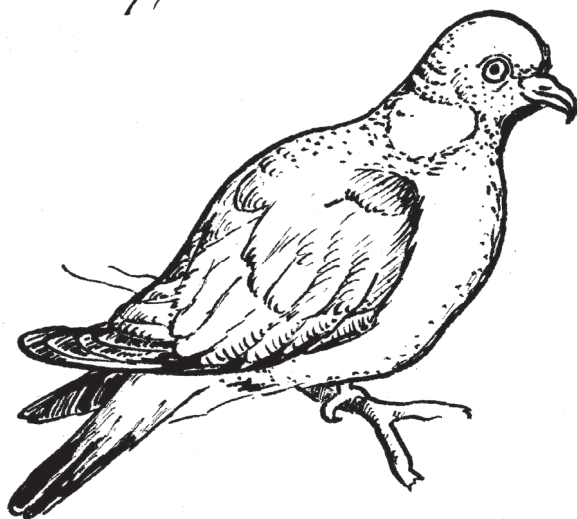

MĚSTSKÝ PTAČÍ DETEKTIV

MĚSTSKÝ PTAČÍ DETEKTIV

MĚSTSKÝ PTAČÍ DETEKTIV

PTÁCI VE MĚSTĚ

Červenka obecná
Erithacus rubecula

Konipas bílý
Motacilla alba

Sýkora koňadra
Parus major

Sýkora modřinka
Parus caeruleus

Rehek domácí
Phoenicurus ochruros

Vrabec domácí
Passer domesticus

Pěnkava obecná
Fringilla coelebs

PTÁCI VE MĚSTĚ

Špaček obecný
Sturnus vulgaris

Kos černý
Turdus merula

Holub hřivnáč
Columba palumbus

Hrdlička zahradní
Streptopelia decaocto