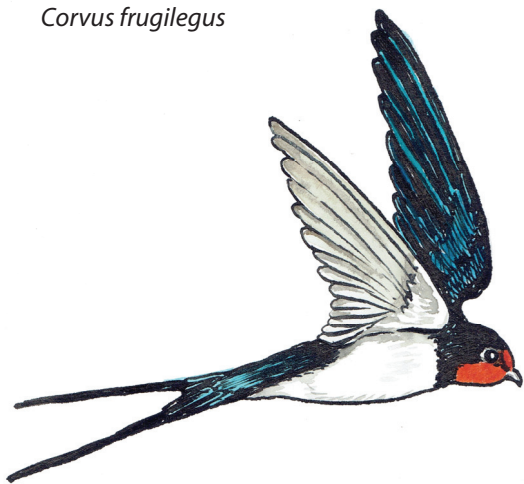

MĚSTSKÝ PTAČÍ DETEKTIV

MĚSTSKÝ PTAČÍ DETEKTIV

MĚSTSKÝ PTAČÍ DETEKTIV

PTÁCI VE MĚSTĚ

Červenka obecná
Erithacus rubecula

Konipas bílý
Motacilla alba

Sýkora koňadra
Parus major

Sýkora modřinka
Parus caeruleus

Rehek domácí
Phoenicurus ochruros

Vrabec domácí
Passer domesticus

Pěnkava obecná
Fringilla coelebs

PTÁCI VE MĚSTĚ

Špaček obecný
Sturnus vulgaris

Kos černý
Turdus merula

Holub hřivnáč
Columba palumbus

Hrdlička zahradní
Streptopelia decaocto

Straka obecná
Pica pica

Kavka obecná
Corvus monedula

PTÁCI VE MĚSTĚ

Havran polní
Corvus frugilegus

Vrána obecná
Corvus corone

Vlaštovka obecná
Hirundo rustica

Jiříčka obecná
Delichon urbica

Poštolka obecná
Falco tinnunculus