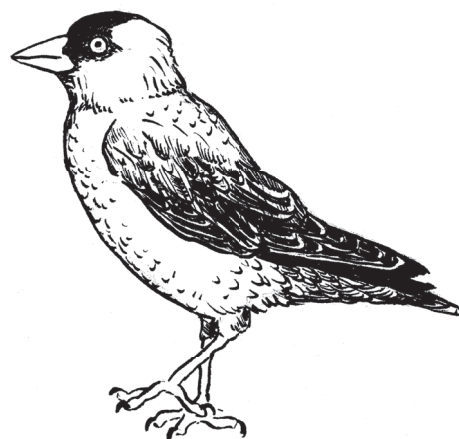

MĚSTSKÝ PTAČÍ DETEKTIV

MĚSTSKÝ PTAČÍ DETEKTIV

MĚSTSKÝ PTAČÍ DETEKTIV

PTÁCI VE MĚSTĚ

Červenka obecná
Erithacus rubecula

Konipas bílý
Motacilla alba

Sýkora koňadra
Parus major

Sýkora modřinka
Parus caeruleus

Rehek domácí
Phoenicurus ochruros

Vrabec domácí
Passer domesticus

Pěnkava obecná
Fringilla coelebs

PTÁCI VE MĚSTĚ

Špaček obecný
Sturnus vulgaris

Kos černý
Turdus merula

Holub hřivnáč
Columba palumbus

Hrdlička zahradní
Streptopelia decaocto