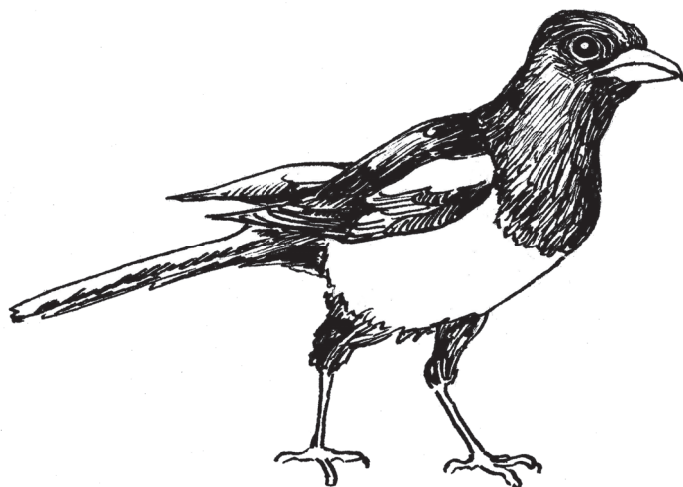

MĚSTSKÝ PTAČÍ DETEKTIV

MĚSTSKÝ PTAČÍ DETEKTIV

MĚSTSKÝ PTAČÍ DETEKTIV

PTÁCI VE MĚSTĚ

Červenka obecná
Erithacus rubecula

Konipas bílý
Motacilla alba

Sýkora koňadra
Parus major

Sýkora modřinka
Parus caeruleus

Rehek domácí
Phoenicurus ochruros

Vrabec domácí
Passer domesticus

Pěnkava obecná
Fringilla coelebs

PTÁCI VE MĚSTĚ

Špaček obecný
Sturnus vulgaris

Kos černý
Turdus merula

Holub hřivnáč
Columba palumbus

Hrdlička zahradní
Streptopelia decaocto