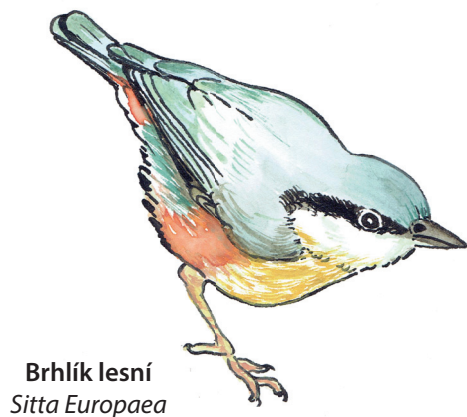

MĚSTSKÝ PTAČÍ DETEKTIV

MĚSTSKÝ PTAČÍ DETEKTIV

MĚSTSKÝ PTAČÍ DETEKTIV

PTÁCI VE MĚSTĚ

Červenka obecná
Erithacus rubecula

Konipas bílý
Motacilla alba

Sýkora koňadra
Parus major

Sýkora modřinka
Parus caeruleus

Rehek domácí
Phoenicurus ochruros

Vrabec domácí
Passer domesticus

Pěnkava obecná
Fringilla coelebs

PTÁCI VE MĚSTĚ

Špaček obecný
Sturnus vulgaris

Kos černý
Turdus merula

Holub hřivnáč
Columba palumbus

Hrdlička zahradní
Streptopelia decaocto