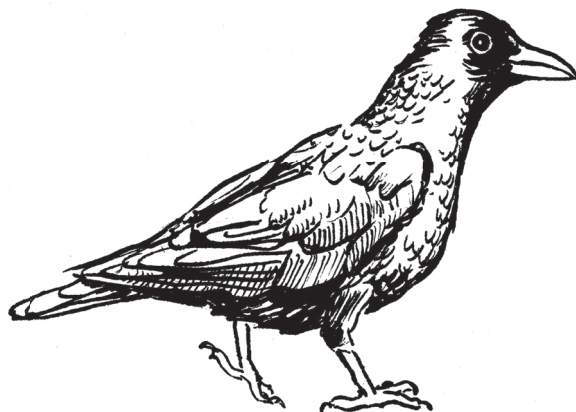

MĚSTSKÝ PTAČÍ DETEKTIV

MĚSTSKÝ PTAČÍ DETEKTIV

MĚSTSKÝ PTAČÍ DETEKTIV

PTÁCI VE MĚSTĚ

Červenka obecná
Erithacus rubecula

Konipas bílý
Motacilla alba

Sýkora koňadra
Parus major

Sýkora modřinka
Parus caeruleus

Rehek domácí
Phoenicurus ochruros

Vrabec domácí
Passer domesticus

Pěnkava obecná
Fringilla coelebs

PTÁCI VE MĚSTĚ

Špaček obecný
Sturnus vulgaris

Kos černý
Turdus merula

Holub hřivnáč
Columba palumbus

Hrdlička zahradní
Streptopelia decaocto