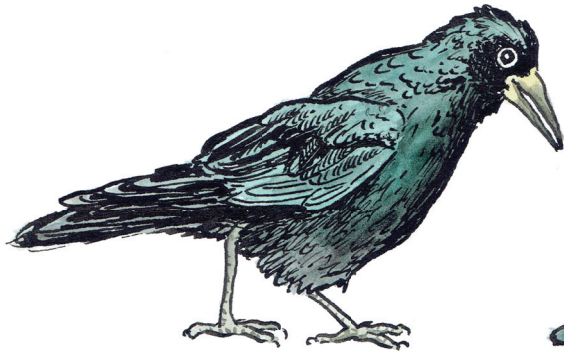

Straka obecná
Pica pica

PTÁCI VE MĚSTĚ

Havran polní
Corvus frugilegus