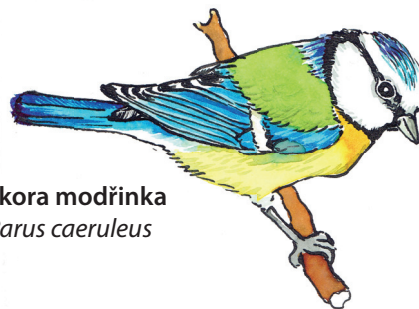

MĚSTSKÝ PTAČÍ DETEKTIV

MĚSTSKÝ PTAČÍ DETEKTIV

MĚSTSKÝ PTAČÍ DETEKTIV

PTÁCI VE MĚSTĚ

Červenka obecná
Erithacus rubecula

Konipas bílý
Motacilla alba

Sýkora koňadra
Parus major

Sýkora modřinka
Parus caeruleus