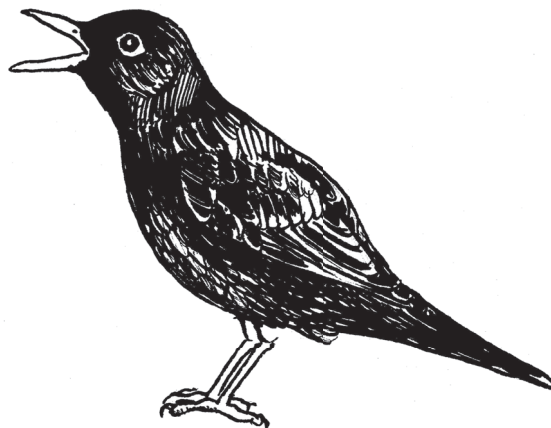

MĚSTSKÝ PTAČÍ DETEKTIV

MĚSTSKÝ PTAČÍ DETEKTIV

MĚSTSKÝ PTAČÍ DETEKTIV

PTÁCI VE MĚSTĚ

Červenka obecná
Erithacus rubecula

Konipas bílý
Motacilla alba

Sýkora koňadra
Parus major

Sýkora modřinka
Parus caeruleus

Rehek domácí
Phoenicurus ochruros

Vrabec domácí
Passer domesticus

Pěnkava obecná
Fringilla coelebs

PTÁCI VE MĚSTĚ

Špaček obecný
Sturnus vulgaris

Kos černý
Turdus merula

Holub hřivnáč
Columba palumbus

Hrdlička zahradní
Streptopelia decaocto