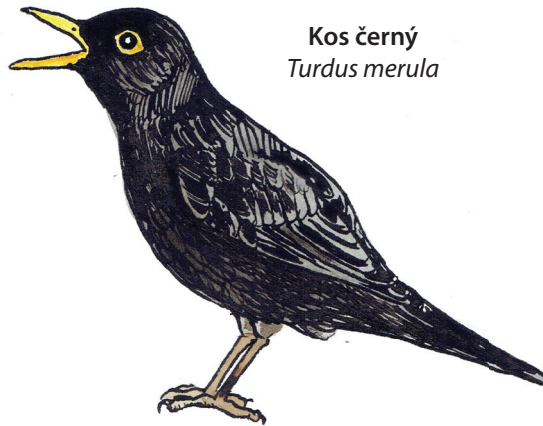

MĚSTSKÝ PTAČÍ DETEKTIV

MĚSTSKÝ PTAČÍ DETEKTIV

MĚSTSKÝ PTAČÍ DETEKTIV

PTÁCI VE MĚSTĚ

Červenka obecná
Erithacus rubecula

Konipas bílý
Motacilla alba

Sýkora koňadra
Parus major

Sýkora modřinka
Parus caeruleus

Rehek domácí
Phoenicurus ochruros

Vrabec domácí
Passer domesticus

Pěnkava obecná
Fringilla coelebs

PTÁCI VE MĚSTĚ

Špaček obecný
Sturnus vulgaris

Kos černý
Turdus merula

Holub hřivnáč
Columba palumbus

Hrdlička zahradní
Streptopelia decaocto